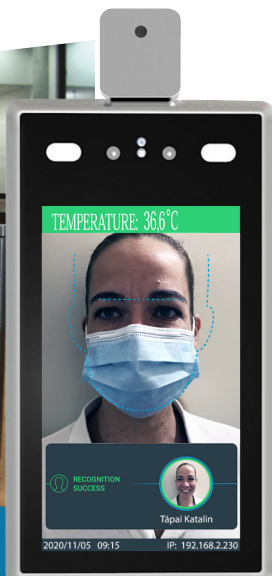

KAPCSOLAT
KAPCSOLAT@TAPAI.HU

TÁPAI KATALIN
TÁPAI ZOLTÁN

+36 20 311 9959
+36 20 310 6605

KATALIN@TAPAI.HU
ZOLTAN@TAPAI.HU

tapai
innovációs Kft.