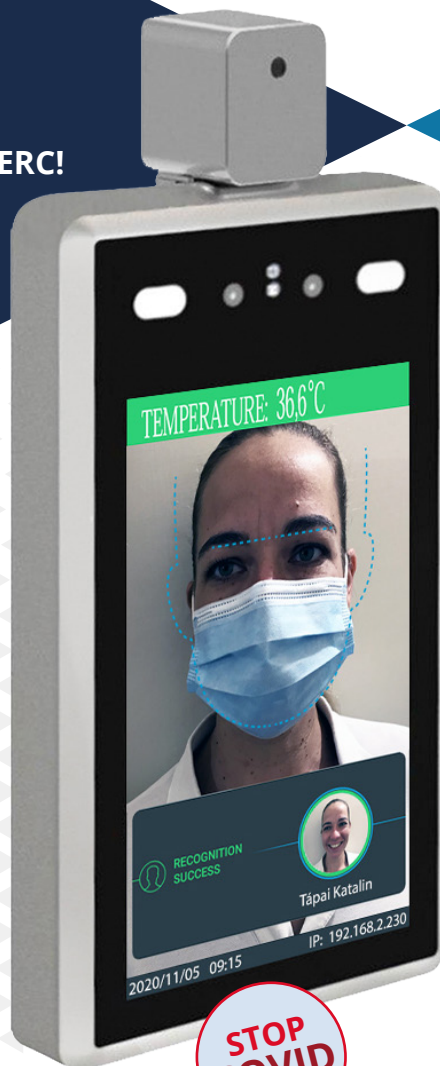

MEGFELELNI A KIHÍVÁSOKNAK?

VELÜNK EZ MINDÖSSZE **3** MÁSODPERC!

FEJLETT BELÉPTETŐ ESZKÖZ INTELLIGENS
ARCFELISMERÉSEL, HŐMÉRSÉKLETMÉRÉSI
ÉS ARCMASZK ELLENŐRZÉSI
FUNKCIÓKKAL.

MIKET TUD? MITŐL INTELLIGENS?

- A beléptetés egy a készülékbe épített high-teck IP-kamera Full HD, 2 MP felbontással rögzített képanyag alapján történik.
- Sokkal jobb a belépés-ellenőrzéshez és az emberek szűréséhez, mint egy közönséges hőkamera hiszen a testhőmérséklet mérési pontossága 3 tized fok Celsius alatt van.
- A rendszer képes az arcot akkor is tökéletesen felismerni, ha arcmaszkot visel a belépni kívánt személy.
- Képes továbbá riasztást is leadni a rendellenes testhőmérséklet vagy arcmaszk hiánya vagy ismeretlen személy esetén.
- A rendszer akkor is jól felismeri az arcokat, ha az ablak vagy az üvegajtó mögött helyezkedik el vagy épp nem áll pont szembe a személy az olvasóval. Elegendő mindössze 3 méteren belül lennie az érzékeléshez.
- Ez az eszköz elengedhetetlen a hozzáférés-ellenőrzéssel és látogatókezeléssel rendelkező helyek, valamint az emberek áramláselemzésével foglalkozó nyilvános helyek számára.
- **Bármilyen, már meglévő és kiépített beléptető rendszerrel valamint elektromos ajtózárral kompatibilis!**

tapai
innovációs Kft.

FŐBB JELLEMZŐI:

**HŐMÉRSÉKLET
MÉRÉS**

**ARCMASZK
ÉRZÉKELÉS**

**ARC
FELISMERÉS**
(még arcmaszk esetén is)

**RIASZTÁSI
ÉRTESÍTÉS**
(rendellenes hőmérséklet,
nincs arcmaszk, ismeretlen
személy)